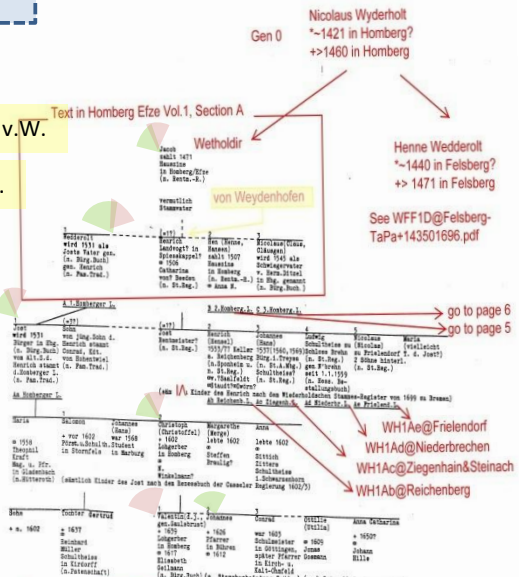

This page becomes
A 1-4&Aa 1-31&B 1-9&C 1-17+Chartview
in Wiederhold/Book 05

p.1

to Hedrich v.W.
Text in Homberg Etze Vol.1, Section A

to Chile.

p.2

Text in Book 05/
Ae 1-29, Ad 1-8,
Ac 1-54, Ab 1-40.

repeated
page 1

repeated
page 1

p.5

p.5

p.6

Muendener Linie
page 16-19
also to the Indies

Kassel page 20-22

p.4

Spangenberg
Source chart is
book 06/Aa.5 p.5
(more on other charts?)

p.3

more on page 8

more on page 8&10

more on page 8

more on page 8&9

p.7

Rothen
burger line
age 25

Spangenberg Linie
continued on pages
9, 10, 11
to 1961

continued on page
12, 13,
has branch to
Chile

Neukirchen
Source chart is
book 06/Aa.4 p.5
(more on other charts?)

Updated:
from page 3